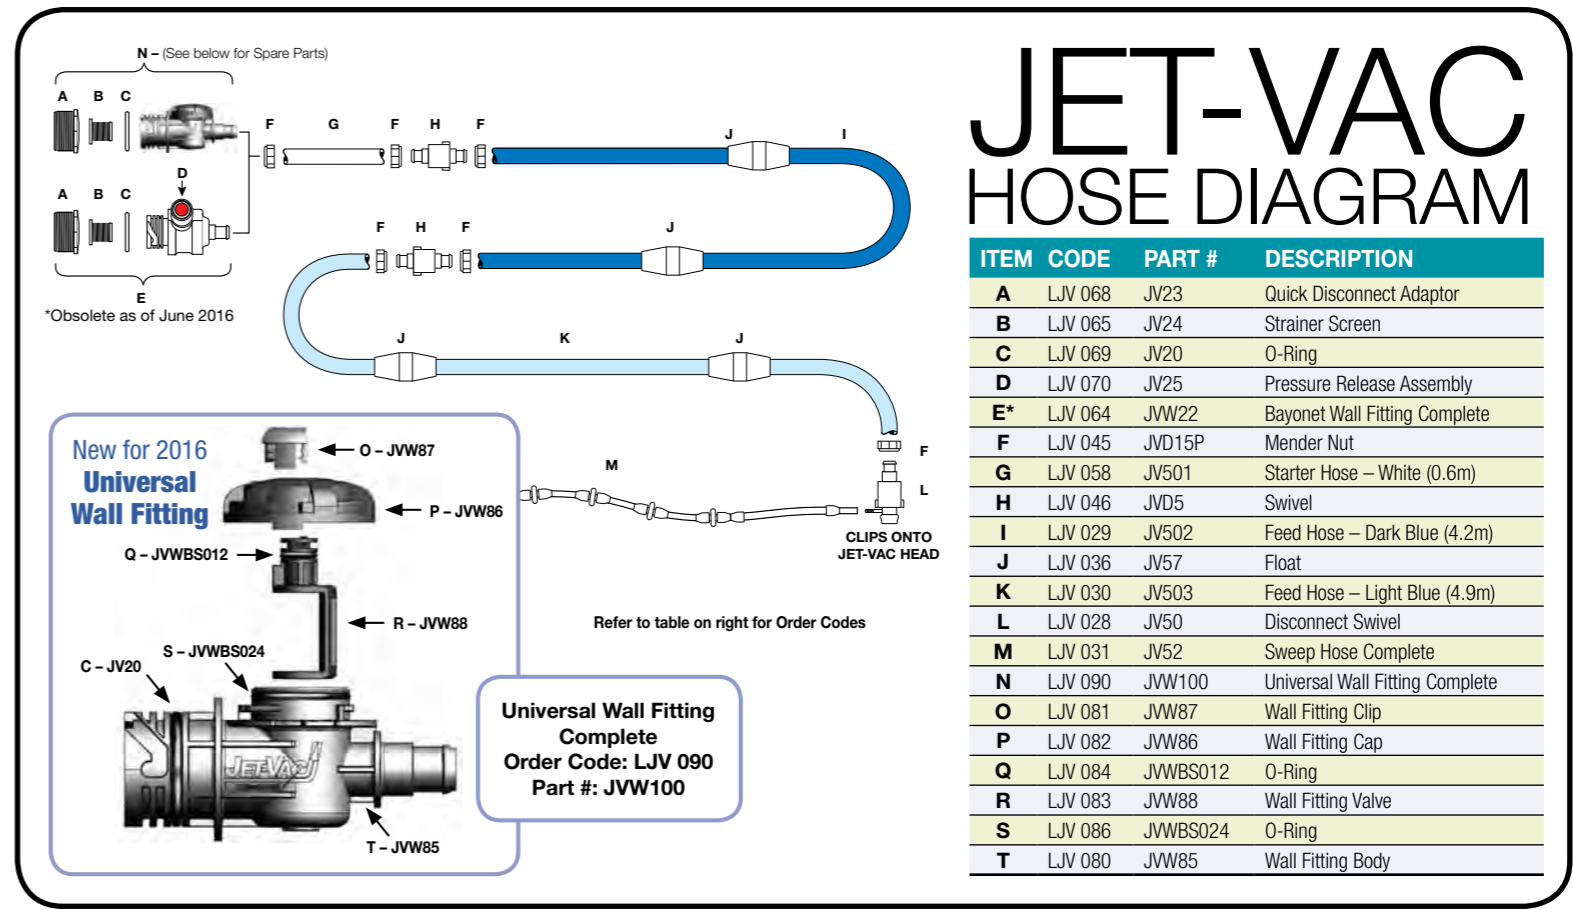

PARTS DIAGRAM

Refer to table on right for Order Codes

JET-VAC HOSE DIAGRAM

ITEM CODE	PART #	DESCRIPTION
A	LJV 068 JV23	Quick Disconnect Adaptor
B	LJV 065 JV24	Strainer Screen
C	LJV 069 JV20	O-Ring
D	LJV 070 JV25	Pressure Release Assembly
E*	LJV 064 JWV22	Bayonet Wall Fitting Complete
F	LJV 045 JVD15P	Mender Nut
G	LJV 058 JV501	Starter Hose - White (0.6m)
H	LJV 046 JVD5	Swivel
I	LJV 029 JV502	Feed Hose - Dark Blue (4.2m)
J	LJV 036 JV57	Float
K	LJV 030 JV503	Feed Hose - Light Blue (4.9m)
L	LJV 028 JV50	Disconnect Swivel
M	LJV 031 JV52	Sweep Hose Complete
N	LJV 090 JWV100	Universal Wall Fitting Complete
O	LJV 081 JWV87	Wall Fitting Clip
P	LJV 082 JWV86	Wall Fitting Cap
Q	LJV 084 JWVBS012	O-Ring
R	LJV 083 JWV88	Wall Fitting Valve
S	LJV 086 JWVBS024	O-Ring
T	LJV 080 JWV85	Wall Fitting Body

CODE	PART #	DESCRIPTION
LJV 041	JWV1A	WALL FITTING COMPLETE W/ADJ
LJV 042	JWV2	STRAINER SCREEN FOR JWV1A
LJV 002	JV2	VENTURI SHELL
LJV 055	JV2B	DEFLECTOR PLATE ASSY
LJV 001	JV3	ADAPTOR
LJV 003	JV4	SHELL FLOAT
LJV 054	JV4B	FLOAT COVER BUTTON KIT
LJV 004	JV5	BOTTOM PLATE
LJV 046	JVD5	SWIVEL
LJV 051	JV6	PIN (FOR BOTTOM PLATE)
LJV 005	JV7	GEAR
LJV 047	JVF7	O' RING
LJV 006	JV8	PROPELLOR
LJV 007	JV9	SPACER
LJV 060	JVG10	SCREW
LJV 008	JV11	O'RING (SHELL)
LJV 009	JV12	ROLLER ARM
LJV 010	JV13	NOSE WHEEL
LJV 011	JV14	NOSE WHEEL HUB
LJV 012	JV15	STAINLESS STEEL WHEEL
LJV 045	JVD15P	MENDER NUT - PLASTIC
LJV 063	JV16	S/STEEL WHEEL HUB
LJV 013	JV17	PUSHER JET NOZZLE
LJV 014	JV18	O' RING
LJV 015	JV19	PUSHER JET NOZZLE HOLDER
LJV 069	JV20	O-RING FOR JWV22
LJV 016	JV21	WHEEL
LJV 017	JV22	WHEEL HUB
LJV 090*	JWV100	UNIVERSAL WALL FITTING COMPLETE
LJV 064	JWV22	BAYONET WALL FITTING COMPLETE
LJV 068	JV23	QUICK DISCONNECT ADAPTOR
LJV 065	JV24	STRAINER SCREEN FOR JWV22
LJV 070	JVLL25	PRESSURE RELEASE ASSEMBLY - RED