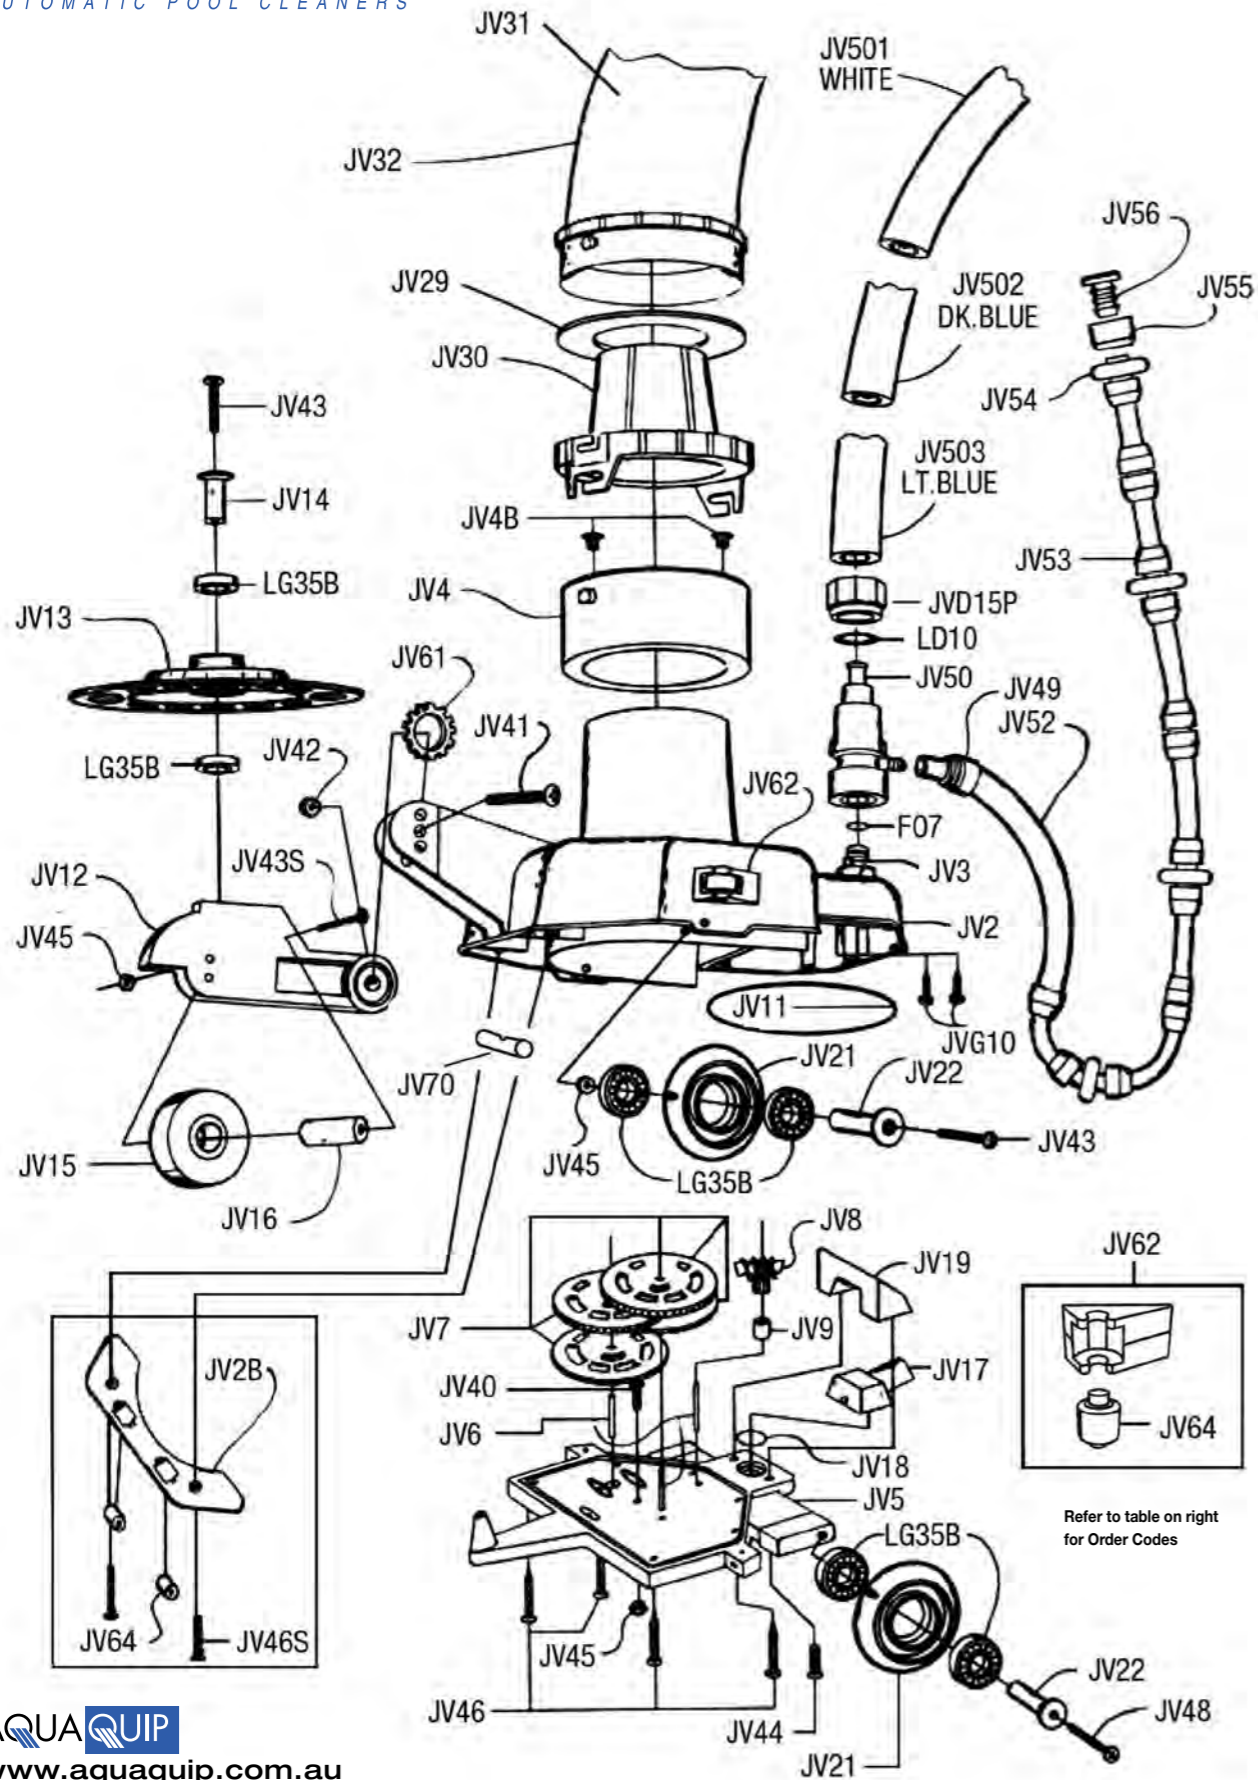

PARTS DIAGRAM

Refer to table on right for Order Codes

JET-VAC HOSE DIAGRAM

ITEM CODE	PART #	DESCRIPTION
A	LJV 068 JV23	Quick Disconnect Adaptor
B	LJV 065 JV24	Strainer Screen
C	LJV 069 JV20	O-Ring
D	LJV 070 JV25	Pressure Release Assembly
E*	LJV 064 JWV22	Bayonet Wall Fitting Complete
F	LJV 045 JVD15P	Mender Nut
G	LJV 058 JV501	Starter Hose - White (0.6m)
H	LJV 046 JVD5	Swivel
I	LJV 029 JV502	Feed Hose - Dark Blue (4.2m)
J	LJV 036 JV57	Float
K	LJV 030 JV503	Feed Hose - Light Blue (4.9m)
L	LJV 028 JV50	Disconnect Swivel
M	LJV 031 JV52	Sweep Hose Complete
N	LJV 090 JWV100	Universal Wall Fitting Complete
O	LJV 081 JWV87	Wall Fitting Clip
P	LJV 082 JWV86	Wall Fitting Cap
Q	LJV 084 JWVBS012	O-Ring
R	LJV 083 JWV88	Wall Fitting Valve
S	LJV 086 JWVBS024	O-Ring
T	LJV 080 JWV85	Wall Fitting Body

CODE	PART #	DESCRIPTION
LJV 041	JWV1A	WALL FITTING COMPLETE W/ADJ
LJV 042	JWV2	STRAINER SCREEN FOR JWV1A
LJV 002	JV2	VENTURI SHELL
LJV 055	JV2B	DEFLECTOR PLATE ASSY
LJV 001	JV3	ADAPTOR
LJV 003	JV4	SHELL FLOAT
LJV 054	JV4B	FLOAT COVER BUTTON KIT
LJV 004	JV5	BOTTOM PLATE
LJV 046	JVD5	SWIVEL
LJV 051	JV6	PIN (FOR BOTTOM PLATE)
LJV 005	JV7	GEAR
LJV 047	JVF7	O' RING
LJV 006	JV8	PROPELLOR
LJV 007	JV9	SPACER
LJV 060	JVG10	SCREW
LJV 008	JV11	O'RING (SHELL)
LJV 009	JV12	ROLLER ARM
LJV 010	JV13	NOSE WHEEL
LJV 011	JV14	NOSE WHEEL HUB
LJV 012	JV15	STAINLESS STEEL WHEEL
LJV 045	JVD15P	MENDER NUT - PLASTIC
LJV 063	JV16	S/STEEL WHEEL HUB
LJV 013	JV17	PUSHER JET NOZZLE
LJV 014	JV18	O' RING
LJV 015	JV19	PUSHER JET NOZZLE HOLDER
LJV 069	JV20	O-RING FOR JWV22
LJV 016	JV21	WHEEL
LJV 017	JV22	WHEEL HUB
LJV 090*	JWV100	UNIVERSAL WALL FITTING COMPLETE
LJV 064	JWV22	BAYONET WALL FITTING COMPLETE
LJV 068	JV23	QUICK DISCONNECT ADAPTOR
LJV 065	JV24	STRAINER SCREEN FOR JWV22
LJV 070	JVLL25	PRESSURE RELEASE ASSEMBLY - RED